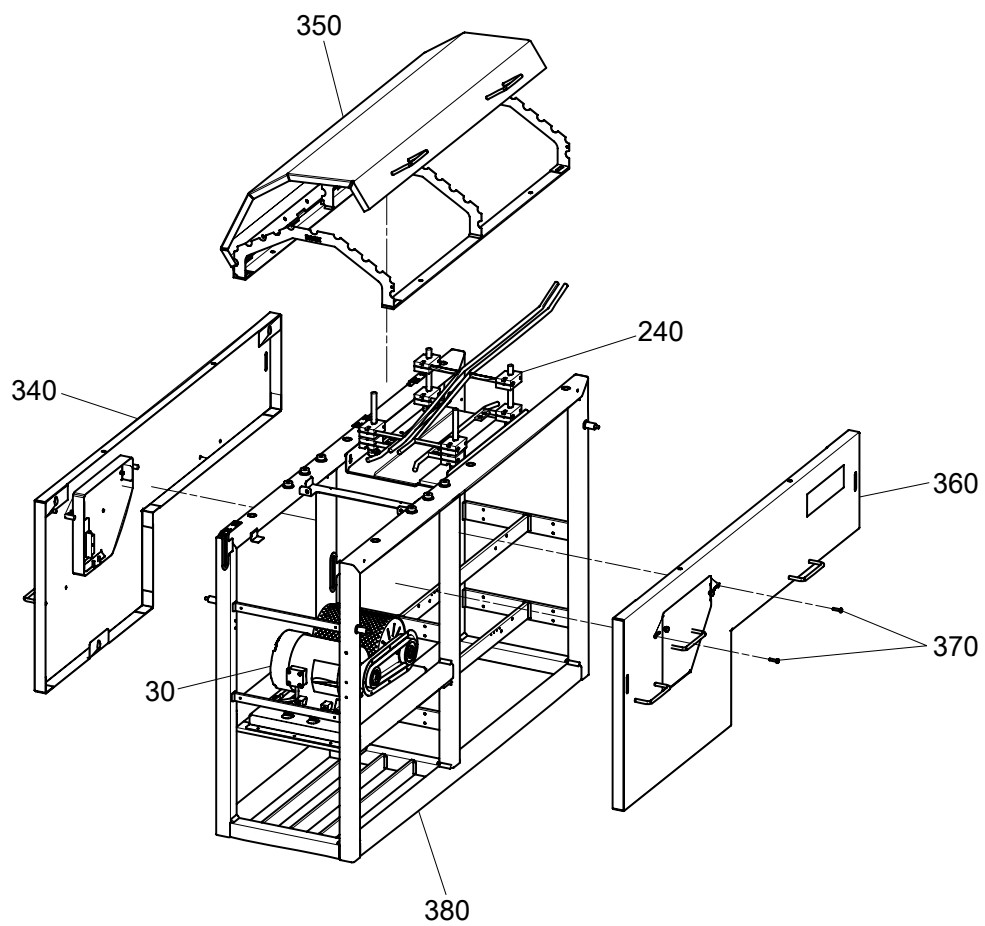

View_A

Автоматическая конвейерная линия