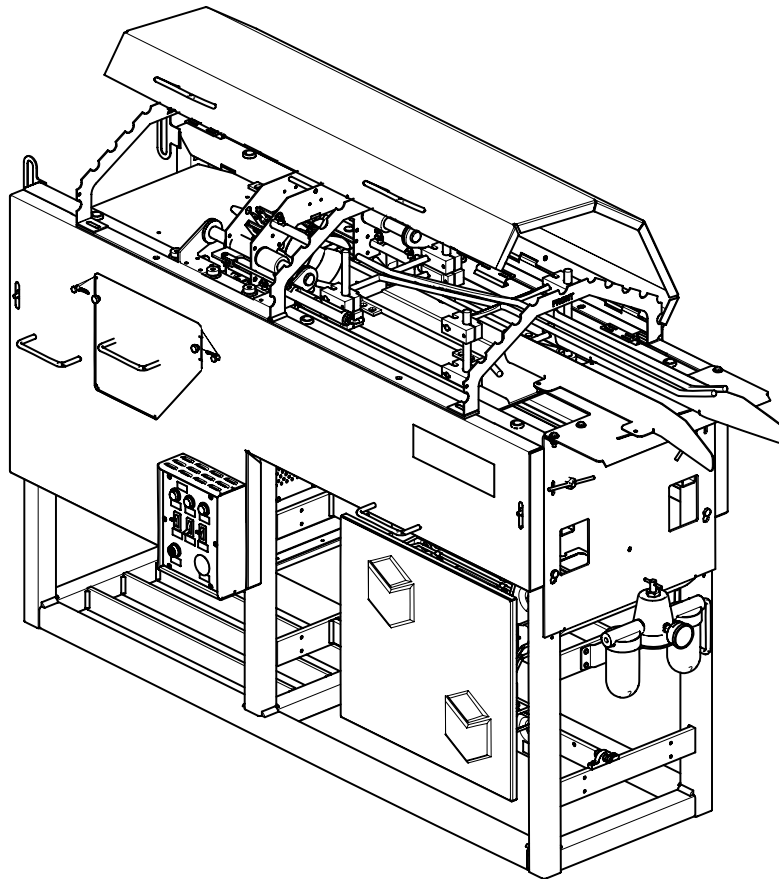

Автоматическая конвейерная линия

View_A

Автоматическая конвейерная линия

View_B

Автоматическая конвейерная линия

View_C

Автоматическая конвейерная линия

View_D

Автоматическая конвейерная линия

Поз.	Наименование	Обозначение детали	Кол-во	Примечание
10	•Система газораспределения в сборе	SH23444	1	
20	•Загрузочный лоток в сборе	SH65200	1	
30	•Привод в сборе	MT43000	1	
40	••Болт	BT00440	4	
50	••Привод сцепления в сборе	MT43100	1	
60	••Болт	BT00521	2	
70	••Шайба	WH87680	2	
80	••Комплект крепежа	FN63201	1	
90	•••Шайба	WH87690	8	
100	•••Гайка	NT56155	4	
110	•••Болт	BT00535	4	
120	••Электродвигатель	MT43200	1	
130	••Шнур питания	CD88521	1	
140	••Скоба крепления шнура питания	CL34890	3	
150	••Пластина крепления двигателя	MT43300	1	
160	••Саморез	8X1L2	7	
170	••Скоба крепления кожуха шкива	MT43220	1	
180	••Кожух шкива	PU80521	1	
190	••Шкив ведущий	PU69510	1	
200	••Шкив ведомый	PU69520	1	
210	••Шпонка	PU69530	2	
220	••Ремень	PU69550	1	
230	•Сепаратор в сборе	SP35000	1	
240	•Загрузочный стол	SH22000	1	
250	••Скоба крепления направляющих	SH22100	8	
260	••Стойка направляющих	SH22200	4	
270	••Направляющие нижние	SH22300	2	
280	••Направляющие правые	SH22400	1	
290	••Направляющие левые	SH22500	1	
300	••Стопор стойки	SH22600	4	
310	••Станина конвейера	SH22700	1	
320	••Поддон конвейера	SH22800	1	
330	•Панель управления	CT54000	1	
340	•Ограждение правое	SH66254	1	
350	•Ограждение верхнее	SH66260	1	
360	•Ограждение левое	SH66270	1	
370	•Болт	BT00420	2	
380	•Рама	SH78100	1	
390	•Кожух счётчика	SH78200	1	
400	•Кожух счётчика передний	SH78210	1	
410	•Муфта трубная	CP54125	6	
420	•Шпенёк ограждения	BT00670	6	
430	•Болт	BT00530	4	
440	•Опорный штифт	BT00680	4	
450	•Штифт	ST45678	2	