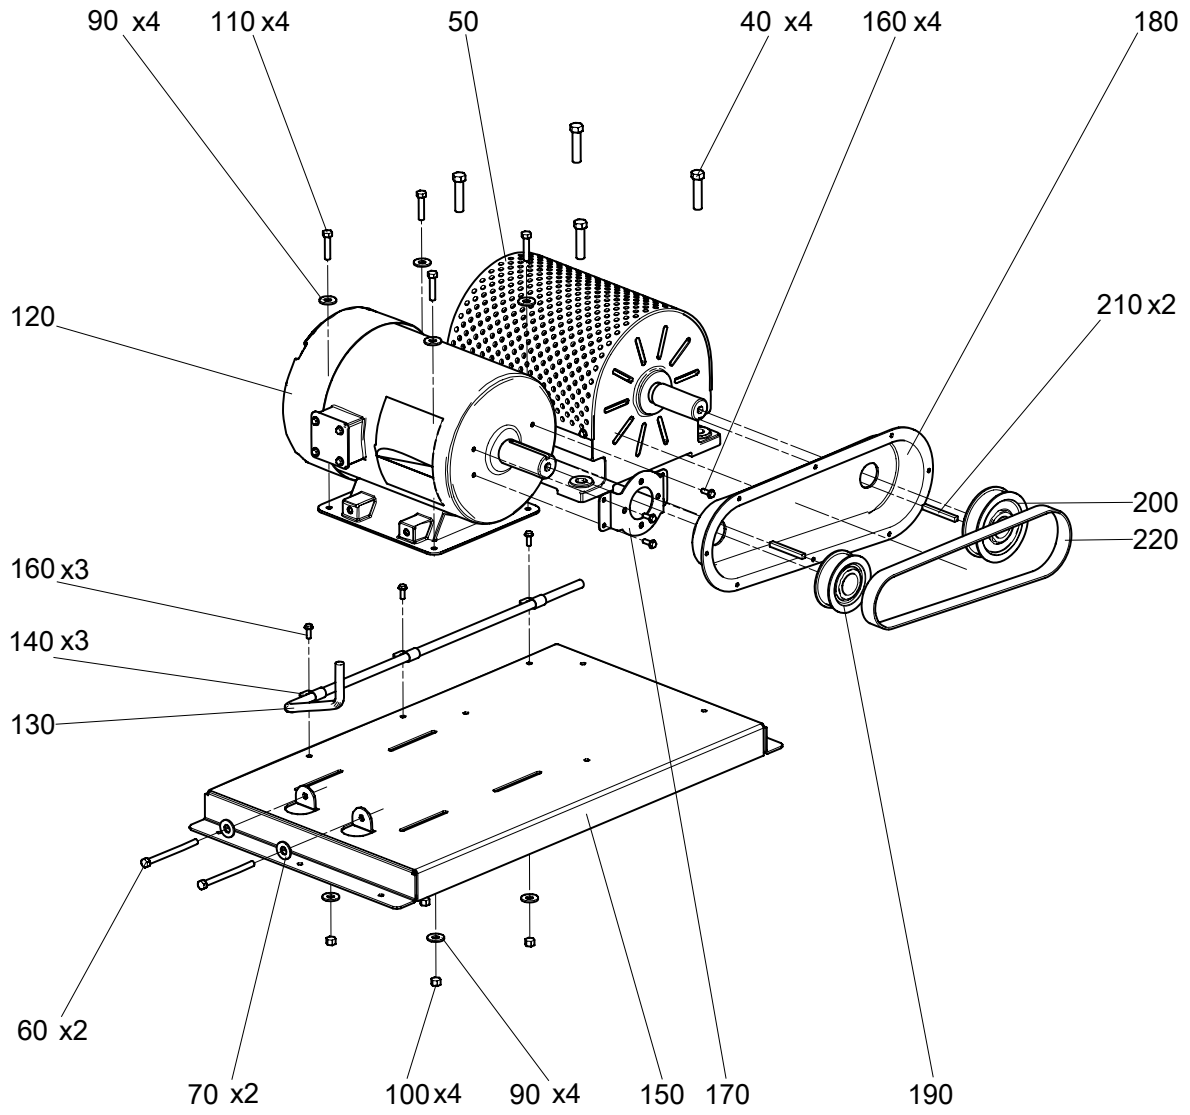

View_B

Автоматическая конвейерная линия