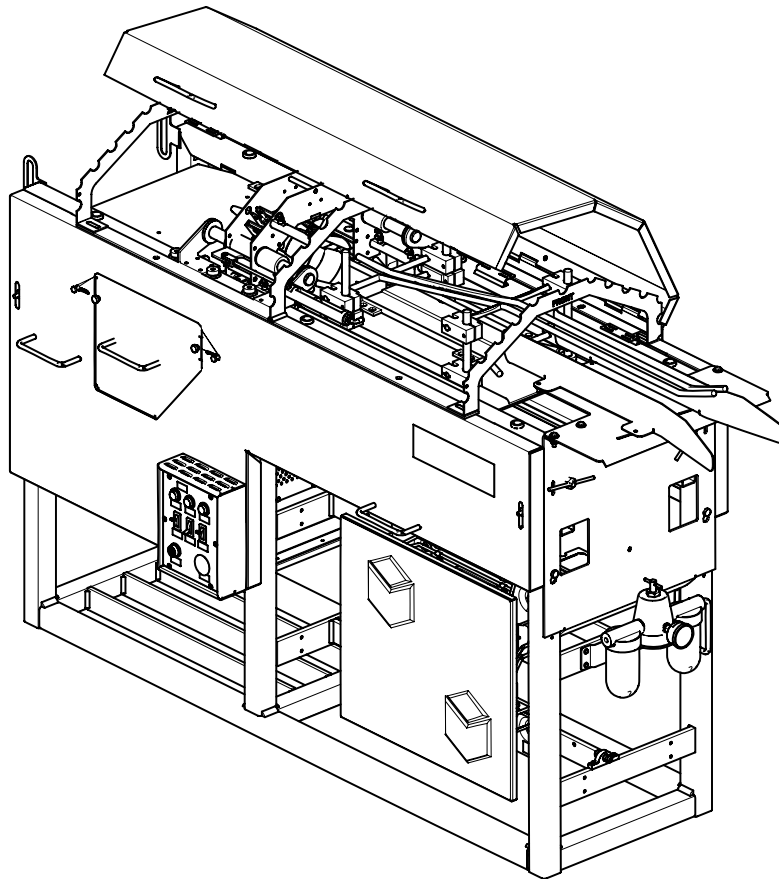

Автоматическая конвейерная линия

View_A

Автоматическая конвейерная линия

View_B

Автоматическая конвейерная линия

View_C

Автоматическая конвейерная линия

View_D

Автоматическая конвейерная линия

Поз.	Наименование	Обозначение детали	Кол-во	Примечание
10	•Система газораспределения в сборе	SH23444	1	
20	•Загрузочный лоток в сборе	SH65200	1	
30	•Привод в сборе	MT43000	1	
40	••Болт	BT00440	4	
50	••Привод сцепления в сборе	MT43100	1	
60	••Болт	BT00521	2	
70	••Шайба	WH87680	2	
80	••Комплект крепежа	FN63201	1	
90	•••Шайба	WH87690	8	
100	•••Гайка	NT56155	4	
110	•••Болт	BT00535	4	
120	••Электродвигатель	MT43200	1	
130	••Шнур питания	CD88521	1	
140	••Скоба крепления шнура питания	CL34890	3	
150	••Пластина крепления двигателя	MT43300	1	
160	••Саморез	8X1L2	7	
170	••Скоба крепления кожуха шкива	MT43220	1	
180	••Кожух шкива	PU80521	1	
190	••Шкив ведущий	PU69510	1	
200	••Шкив ведомый	PU69520	1	
210	••Шпонка	PU69530	2	
220	••Ремень	PU69550	1	
230	•Сепаратор в сборе	SP35000	1	
240	•Загрузочный стол	SH22000	1	
250	••Скоба крепления направляющих	SH22100	8	
260	••Стойка направляющих	SH22200	4	
270	••Направляющие нижние	SH22300	2	
280	••Направляющие правые	SH22400	1	
290	••Направляющие левые	SH22500	1	
300	••Стопор стойки	SH22600	4	
310	••Станина конвейера	SH22700	1	
320	••Поддон конвейера	SH22800	1	
330	•Панель управления	CT54000	1	
340	•Ограждение правое	SH66254	1	
350	•Ограждение верхнее	SH66260	1	
360	•Ограждение левое	SH66270	1	
370	•Болт	BT00420	2	
380	•Рама	SH78100	1	
390	•Кожух счётчика	SH78200	1	
400	•Кожух счётчика передний	SH78210	1	
410	•Муфта трубная	CP54125	6	
420	•Шпенёк ограждения	BT00670	6	
430	•Болт	BT00530	4	
440	•Опорный штифт	BT00680	4	
450	•Штифт	ST45678	2	