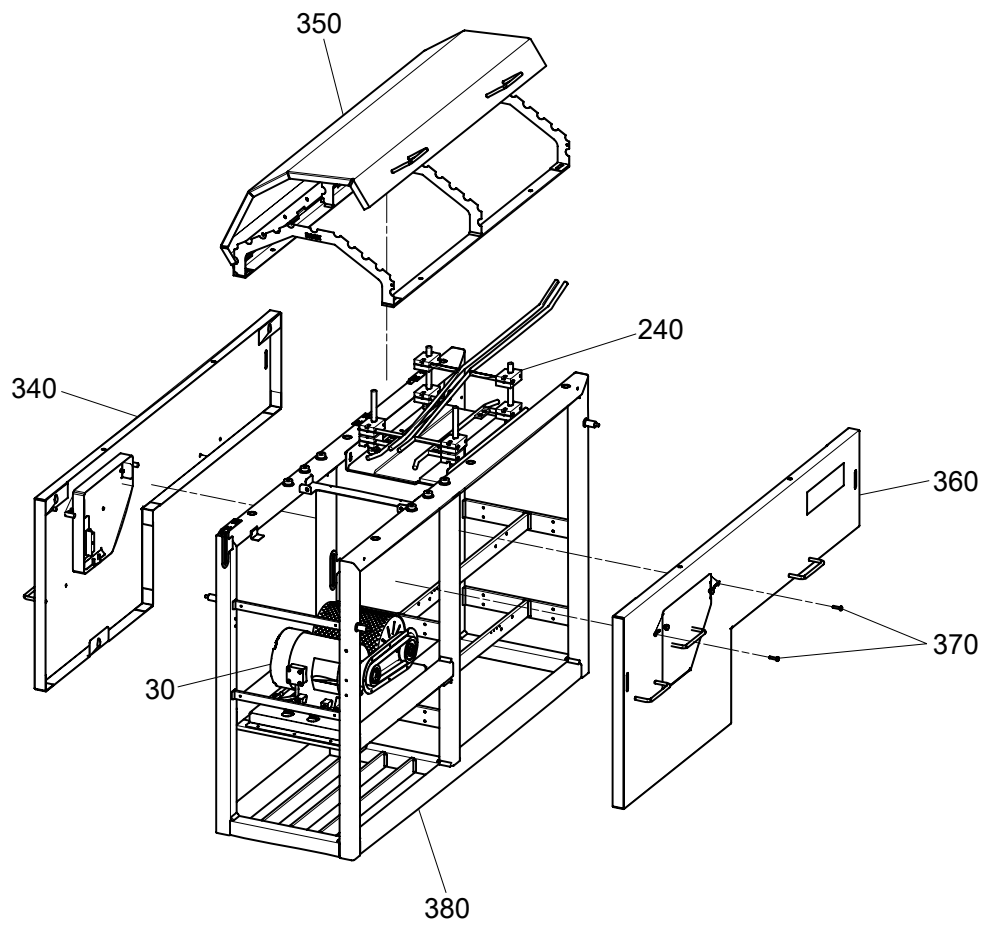

View_A

Автоматическая конвейерная линия