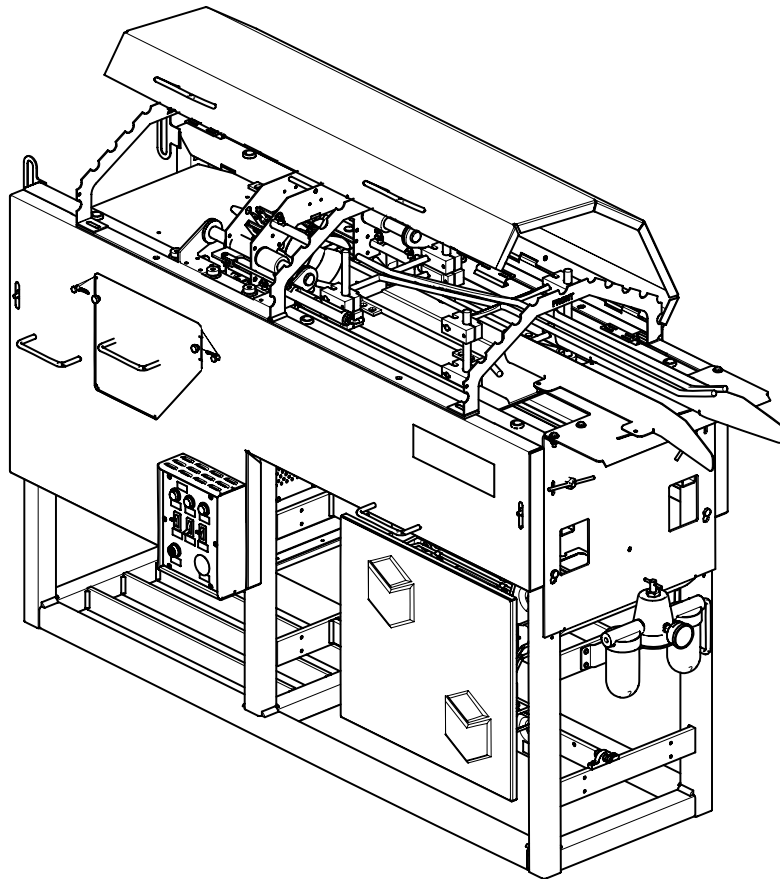

Автоматическая конвейерная линия

View_A

Автоматическая конвейерная линия

View_B

Автоматическая конвейерная линия

View_C

Автоматическая конвейерная линия

View_D

Автоматическая конвейерная линия

Поз.	Наименование	Обозначение детали	Кол-во	Примечание
10	•Система газораспределения в сборе	SH23444	1	
20	•Загрузочный лоток в сборе	SH65200	1	
30	•Привод в сборе	MT43000	1	
40	••Болт	BT00440	4	
50	••Привод сцепления в сборе	MT43100	1	
60	••Болт	BT00521	2	
70	••Шайба	WH87680	2	
80	••Комплект крепежа	FN63201	1	
90	•••Шайба	WH87690	8	
100	•••Гайка	NT56155	4	
110	•••Болт	BT00535	4	
120	••Электродвигатель	MT43200	1	
130	••Шнур питания	CD88521	1	
140	••Скоба крепления шнура питания	CL34890	3	
150	••Пластина крепления двигателя	MT43300	1	
160	••Саморез	8X1L2	7	
170	••Скоба крепления кожуха шкива	MT43220	1	
180	••Кожух шкива	PU80521	1	
190	••Шкив ведущий	PU69510	1	
200	••Шкив ведомый	PU69520	1	
210	••Шпонка	PU69530	2	
220	••Ремень	PU69550	1	
230	•Сепаратор в сборе	SP35000	1	
240	•Загрузочный стол	SH22000	1	
250	••Скоба крепления направляющих	SH22100	8	
260	••Стойка направляющих	SH22200	4	
270	••Направляющие нижние	SH22300	2	
280	••Направляющие правые	SH22400	1	
290	••Направляющие левые	SH22500	1	
300	••Стопор стойки	SH22600	4	
310	••Станина конвейера	SH22700	1	
320	••Поддон конвейера	SH22800	1	
330	•Панель управления	CT54000	1	
340	•Ограждение правое	SH66254	1	
350	•Ограждение верхнее	SH66260	1	
360	•Ограждение левое	SH66270	1	
370	•Болт	BT00420	2	
380	•Рама	SH78100	1	
390	•Кожух счётчика	SH78200	1	
400	•Кожух счётчика передний	SH78210	1	
410	•Муфта трубная	CP54125	6	
420	•Шпенёк ограждения	BT00670	6	
430	•Болт	BT00530	4	
440	•Опорный штифт	BT00680	4	
450	•Штифт	ST45678	2	