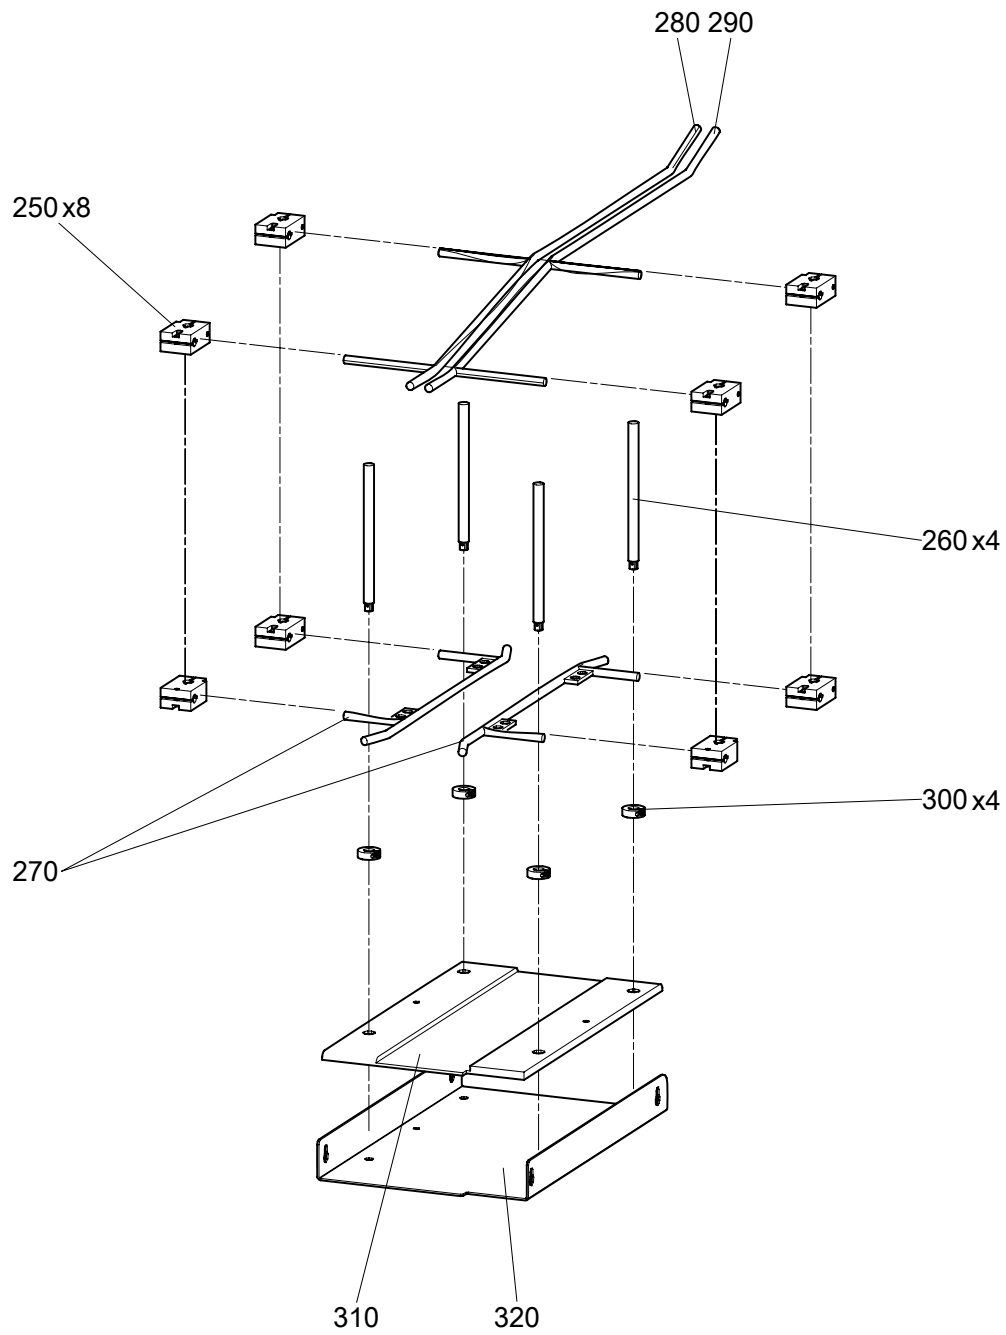

View_C

Автоматическая конвейерная линия

View_D

Автоматическая конвейерная линия

Поз.	Наименование	Обозначение детали	Кол-во	Примечание
10	•Система газораспределения в сборе	SH23444	1	
20	•Загрузочный лоток в сборе	SH65200	1	
30	•Привод в сборе	MT43000	1	
40	••Болт	BT00440	4	
50	••Привод сцепления в сборе	MT43100	1	
60	••Болт	BT00521	2	
70	••Шайба	WH87680	2	
80	••Комплект крепежа	FN63201	1	
90	•••Шайба	WH87690	8	
100	•••Гайка	NT56155	4	
110	•••Болт	BT00535	4	
120	••Электродвигатель	MT43200	1	
130	••Шнур питания	CD88521	1	
140	••Скоба крепления шнура питания	CL34890	3	
150	••Пластина крепления двигателя	MT43300	1	
160	••Саморез	8X1L2	7	
170	••Скоба крепления кожуха шкива	MT43220	1	
180	••Кожух шкива	PU80521	1	
190	••Шкив ведущий	PU69510	1	
200	••Шкив ведомый	PU69520	1	
210	••Шпонка	PU69530	2	
220	••Ремень	PU69550	1	
230	•Сепаратор в сборе	SP35000	1	
240	•Загрузочный стол	SH22000	1	
250	••Скоба крепления направляющих	SH22100	8	
260	••Стойка направляющих	SH22200	4	
270	••Направляющие нижние	SH22300	2	
280	••Направляющие правые	SH22400	1	
290	••Направляющие левые	SH22500	1	
300	••Стопор стойки	SH22600	4	
310	••Станина конвейера	SH22700	1	
320	••Поддон конвейера	SH22800	1	
330	•Панель управления	CT54000	1	
340	•Ограждение правое	SH66254	1	
350	•Ограждение верхнее	SH66260	1	
360	•Ограждение левое	SH66270	1	
370	•Болт	BT00420	2	
380	•Рама	SH78100	1	
390	•Кожух счётчика	SH78200	1	
400	•Кожух счётчика передний	SH78210	1	
410	•Муфта трубная	CP54125	6	
420	•Шпенёк ограждения	BT00670	6	
430	•Болт	BT00530	4	
440	•Опорный штифт	BT00680	4	
450	•Штифт	ST45678	2