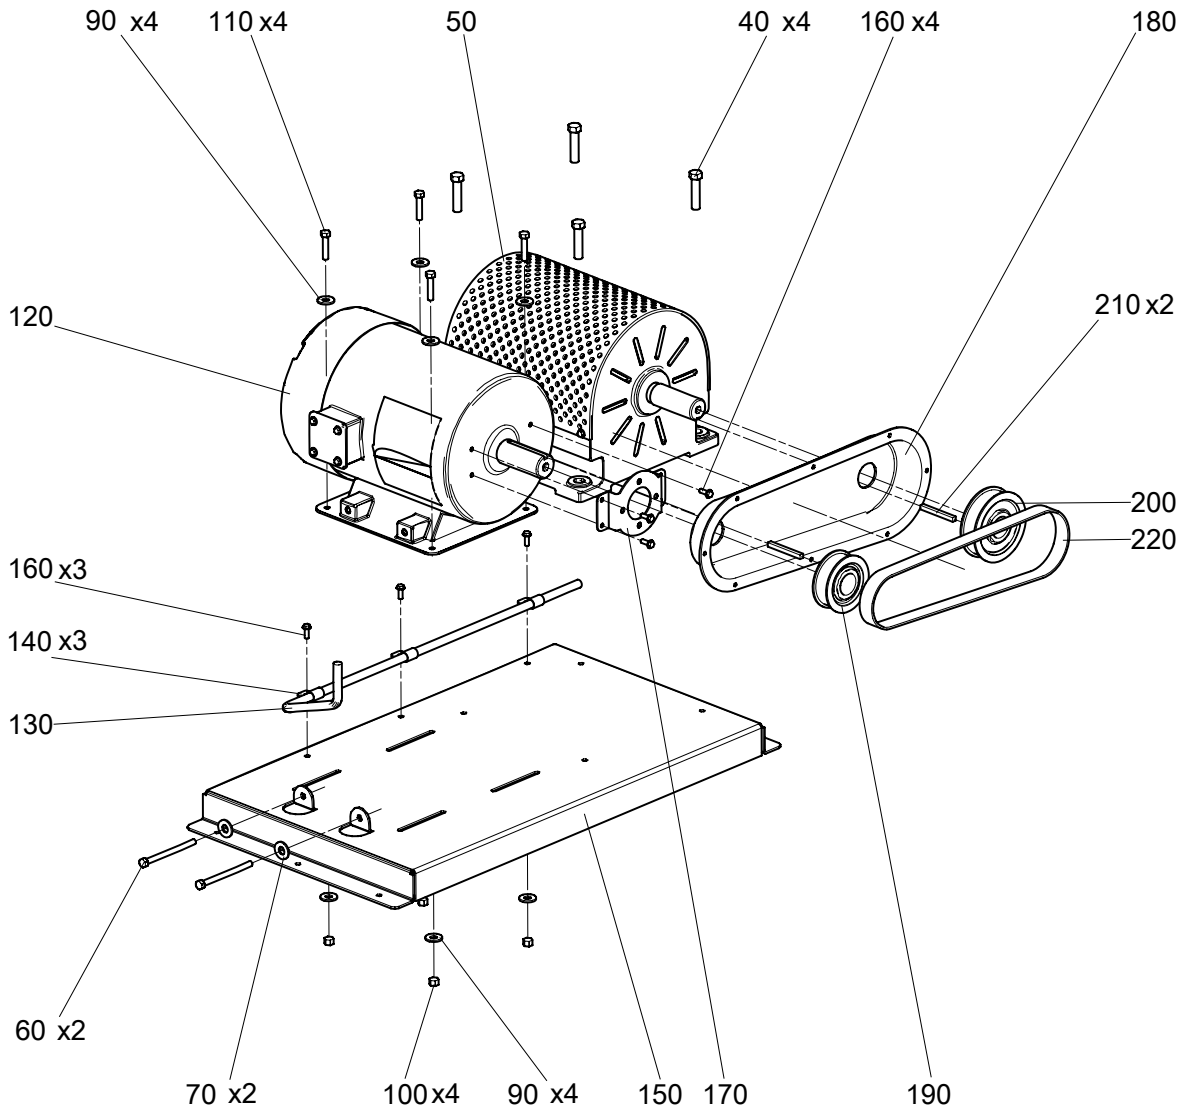

View_B

Автоматическая конвейерная линия