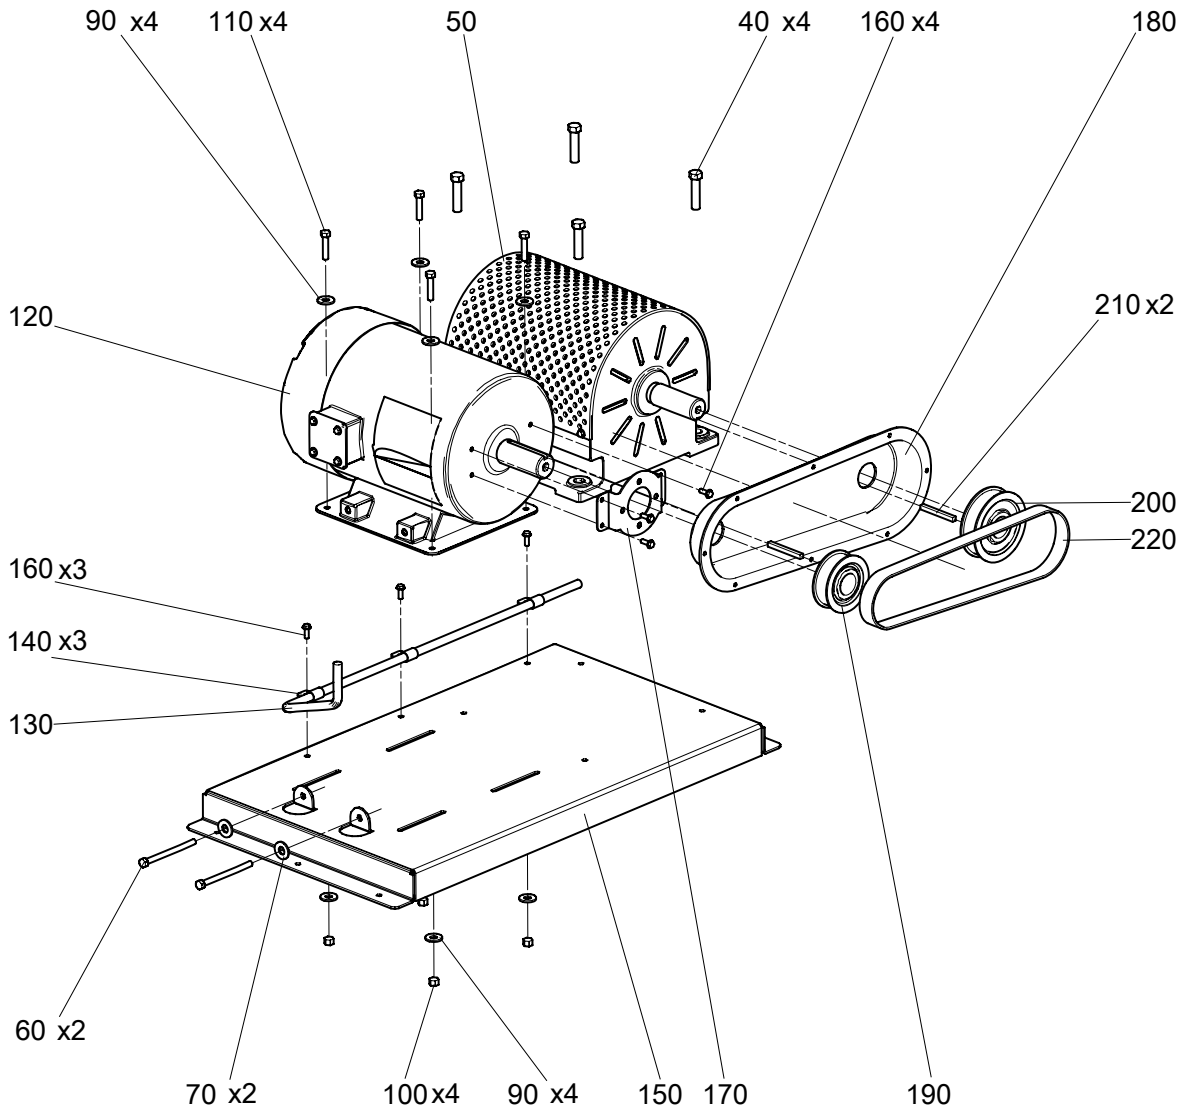

View_B

Автоматическая конвейерная линия