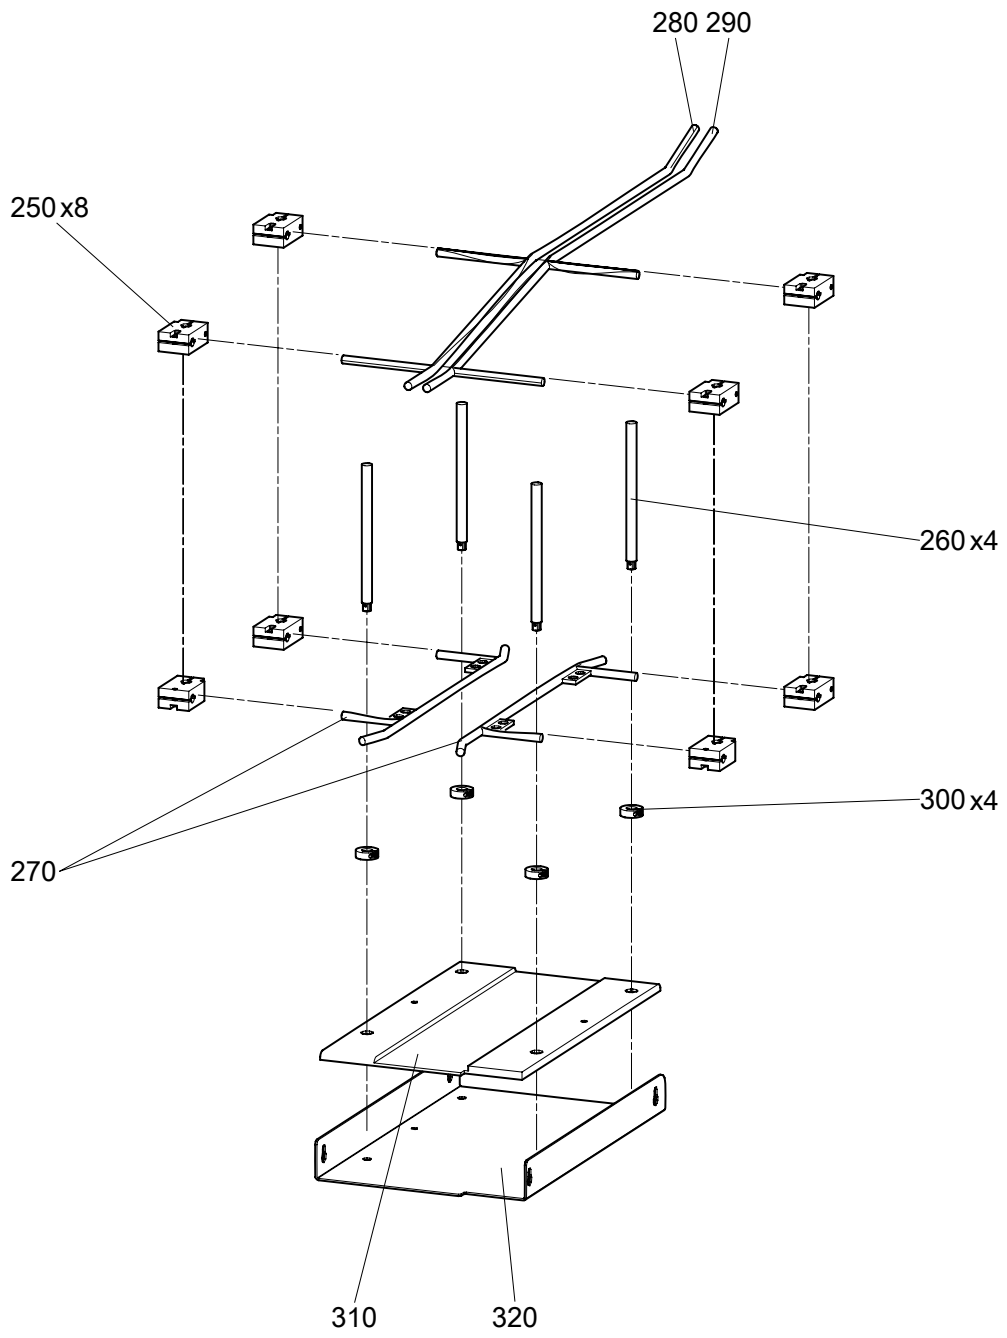

View_C

Автоматическая конвейерная линия

View_D

Автоматическая конвейерная линия

Поз.	Наименование	Обозначение детали	Кол-во	Примечание
10	•Система газораспределения в сборе	SH23444	1	
20	•Загрузочный лоток в сборе	SH65200	1	
30	•Привод в сборе	MT43000	1	
40	••Болт	BT00440	4	
50	••Привод сцепления в сборе	MT43100	1	
60	••Болт	BT00521	2	
70	••Шайба	WH87680	2	
80	••Комплект крепежа	FN63201	1	
90	•••Шайба	WH87690	8	
100	•••Гайка	NT56155	4	
110	•••Болт	BT00535	4	
120	••Электродвигатель	MT43200	1	
130	••Шнур питания	CD88521	1	
140	••Скоба крепления шнура питания	CL34890	3	
150	••Пластина крепления двигателя	MT43300	1	
160	••Саморез	8X1L2	7	
170	••Скоба крепления кожуха шкива	MT43220	1	
180	••Кожух шкива	PU80521	1	
190	••Шкив ведущий	PU69510	1	
200	••Шкив ведомый	PU69520	1	
210	••Шпонка	PU69530	2	
220	••Ремень	PU69550	1	
230	•Сепаратор в сборе	SP35000	1	
240	•Загрузочный стол	SH22000	1	
250	••Скоба крепления направляющих	SH22100	8	
260	••Стойка направляющих	SH22200	4	
270	••Направляющие нижние	SH22300	2	
280	••Направляющие правые	SH22400	1	
290	••Направляющие левые	SH22500	1	
300	••Стопор стойки	SH22600	4	
310	••Станина конвейера	SH22700	1	
320	••Поддон конвейера	SH22800	1	
330	•Панель управления	CT54000	1	
340	•Ограждение правое	SH66254	1	
350	•Ограждение верхнее	SH66260	1	
360	•Ограждение левое	SH66270	1	
370	•Болт	BT00420	2	
380	•Рама	SH78100	1	
390	•Кожух счётчика	SH78200	1	
400	•Кожух счётчика передний	SH78210	1	
410	•Муфта трубная	CP54125	6	
420	•Шпенёк ограждения	BT00670	6	
430	•Болт	BT00530	4	
440	•Опорный штифт	BT00680	4	
450	•Штифт	ST45678	2