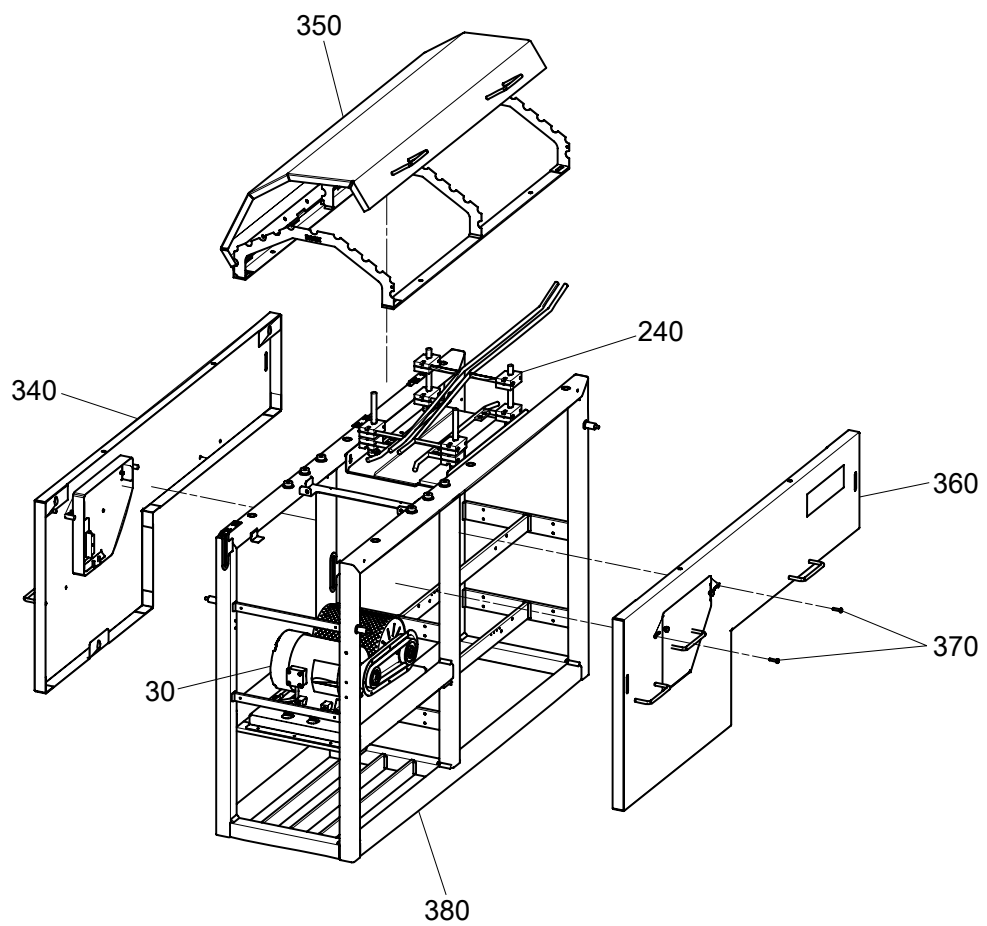

View_A

Автоматическая конвейерная линия