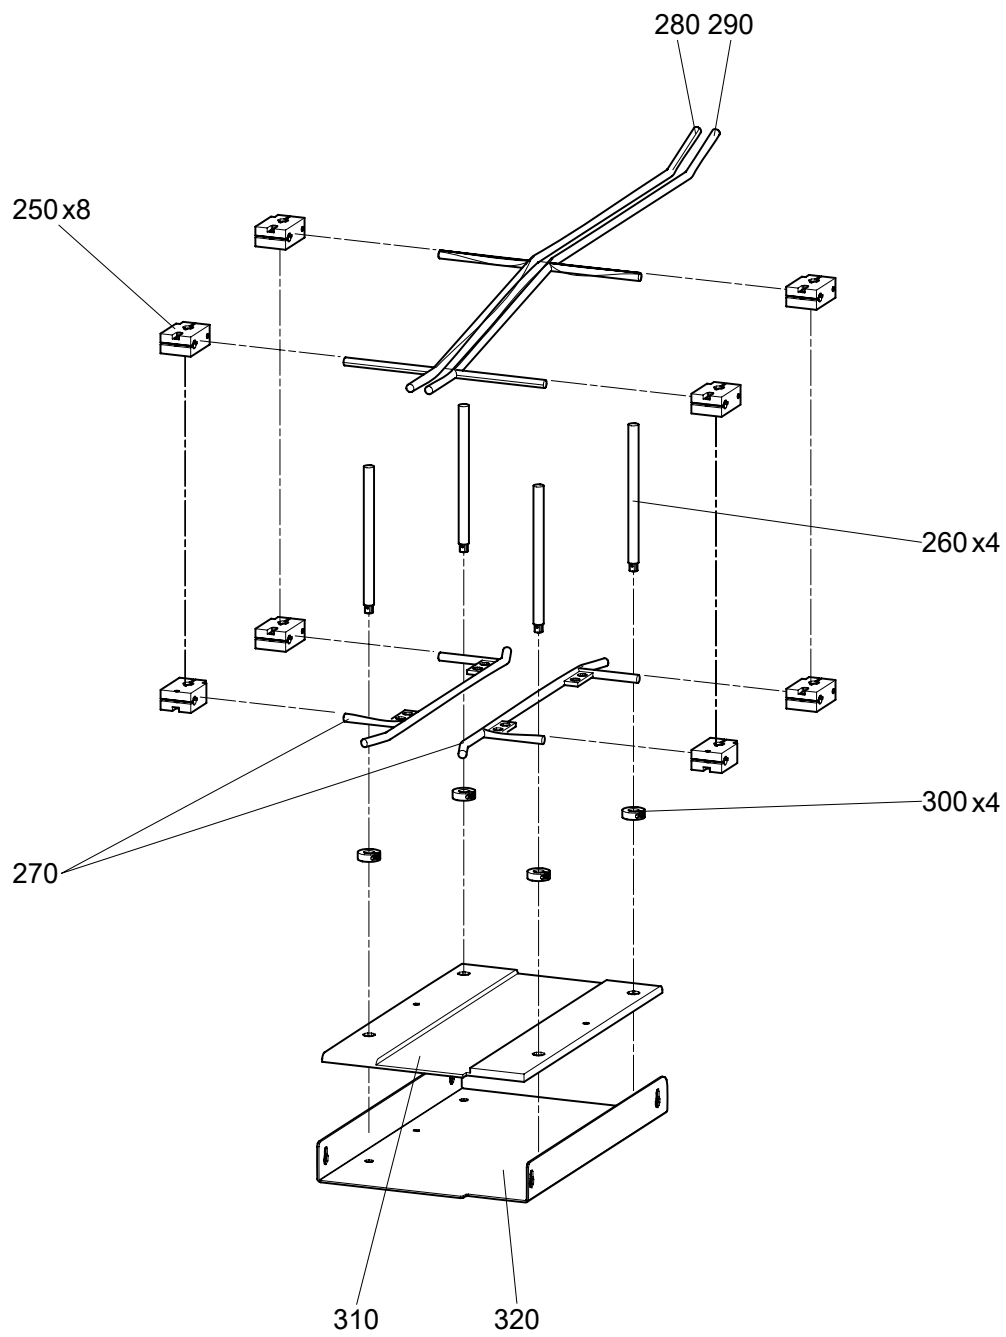

View_C

Автоматическая конвейерная линия

View_D

Автоматическая конвейерная линия

Поз.	Наименование	Обозначение детали	Кол-во	Примечание
10	•Система газораспределения в сборе	SH23444	1	
20	•Загрузочный лоток в сборе	SH65200	1	
30	•Привод в сборе	MT43000	1	
40	••Болт	BT00440	4	
50	••Привод сцепления в сборе	MT43100	1	
60	••Болт	BT00521	2	
70	••Шайба	WH87680	2	
80	••Комплект крепежа	FN63201	1	
90	•••Шайба	WH87690	8	
100	•••Гайка	NT56155	4	
110	•••Болт	BT00535	4	
120	••Электродвигатель	MT43200	1	
130	••Шнур питания	CD88521	1	
140	••Скоба крепления шнура питания	CL34890	3	
150	••Пластина крепления двигателя	MT43300	1	
160	••Саморез	8X1L2	7	
170	••Скоба крепления кожуха шкива	MT43220	1	
180	••Кожух шкива	PU80521	1	
190	••Шкив ведущий	PU69510	1	
200	••Шкив ведомый	PU69520	1	
210	••Шпонка	PU69530	2	
220	••Ремень	PU69550	1	
230	•Сепаратор в сборе	SP35000	1	
240	•Загрузочный стол	SH22000	1	
250	••Скоба крепления направляющих	SH22100	8	
260	••Стойка направляющих	SH22200	4	
270	••Направляющие нижние	SH22300	2	
280	••Направляющие правые	SH22400	1	
290	••Направляющие левые	SH22500	1	
300	••Стопор стойки	SH22600	4	
310	••Станина конвейера	SH22700	1	
320	••Поддон конвейера	SH22800	1	
330	•Панель управления	CT54000	1	
340	•Ограждение правое	SH66254	1	
350	•Ограждение верхнее	SH66260	1	
360	•Ограждение левое	SH66270	1	
370	•Болт	BT00420	2	
380	•Рама	SH78100	1	
390	•Кожух счётчика	SH78200	1	
400	•Кожух счётчика передний	SH78210	1	
410	•Муфта трубная	CP54125	6	
420	•Шпенёк ограждения	BT00670	6	
430	•Болт	BT00530	4	
440	•Опорный штифт	BT00680	4	
450	•Штифт	ST45678	2