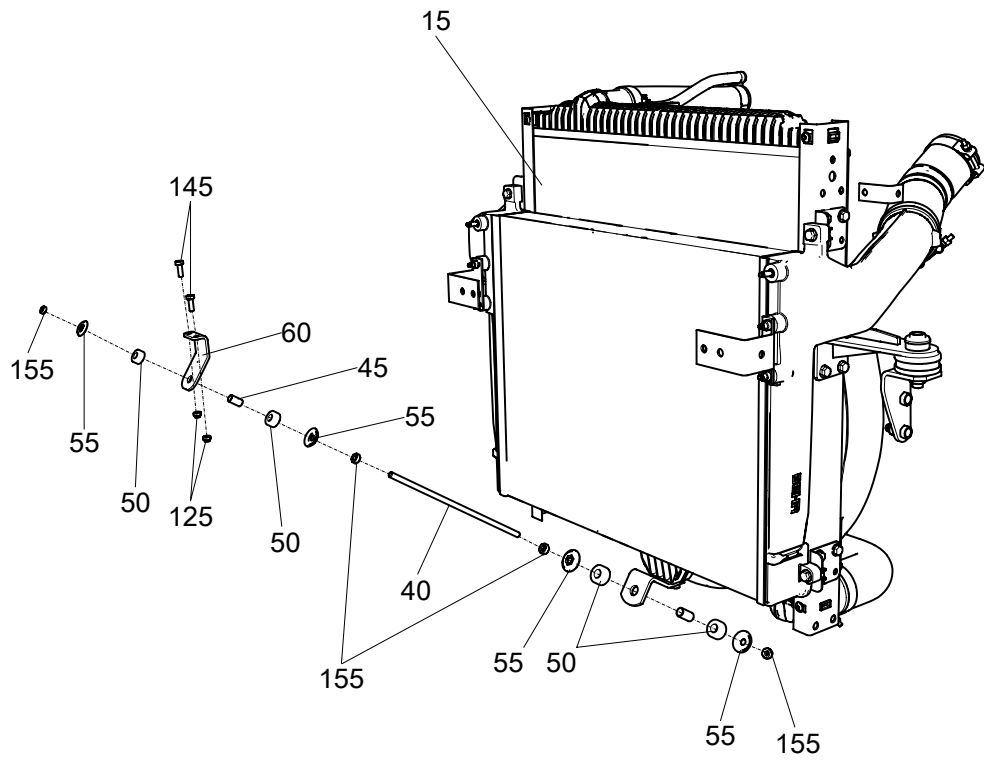

4308-1300023-60 Установка блока охлаждения - Illustrated parts data

КМД: 43080-0000-13-00-23-6004-9410-0
Язык: ru/Ru
Номер издания: 001 new
Дата издания: 2013-05-08
Название документа: 4308-1300023-60 Установка блока охлаждения - Illustrated parts data
Гриф секретности: Class01
Ответственное
предприятие-партнер:
Создатель:
Применимость:
QA: first verification

Страница преднамеренно оставлена пустой

4308-1300023-60 Установка блока охлаждения - Illustrated parts data

Содержание	Стр
Список иллюстраций	Стр
1	4308-1300023-60 Установка блока охлаждения
	2

Рисунок 1 4308-1300023-60 Установка блока охлаждения - (Лист 1 из 4)

HECEKPETHO

Рис.	Поз.	Кол-во в сборке/ Единица поставки	NCAGE	Номер детали номенклатурный номер НАТО	Наименование	*Код применимости сборочного узла • Версия объекта/ Применяемость	Взаимозаменяемость
	105	2		54115-1303179-29	• Стойка		
	110	1		5297-1303447-30	• Рукав		
	115	1		5320-1311049-01	• Рукав		
	120	1		53205-3401228	• Хомут		
	125	10		251646	• Гайка самостопорящая M10x1,25-6H		
	130	2		251647	• Гайка M12x1,25-6H		
	135	4		252045	• Шайба плоская 12x34		
	140	1		262542	• Пробка КГ 1/4" ОСТ 37.001.177-82		
	145	8		1/13069/21	• Болт M10x1.25-6gx30		
	150	2		1/55412/31	• Болт M12x1.25-6gx70		
	155	4		1/21647/11	• Гайка M10x1,25-6H		
	160	2		1/05170/77	• Шайба пружинная 12		
	165	1		45104998010492	• Хомут с Т-образным болтом 300200200		
	170	3		45104998011093	• Хомут с Т-образным болтом 300200225		
	175	1		45104998010693	• Хомут с Т-образным болтом 300200300		
	180	5		45104998010695	• Хомут с Т-образным болтом 300200313		
	185	1		45104998011090	• Хомут TORRO 12-22/9- C7W1		
	190	2		45104998013490	• Хомут TORRO 30-45/12- C7W2		
	195	1		45104998013590	• Хомут с Т-образным болтом 300200325		