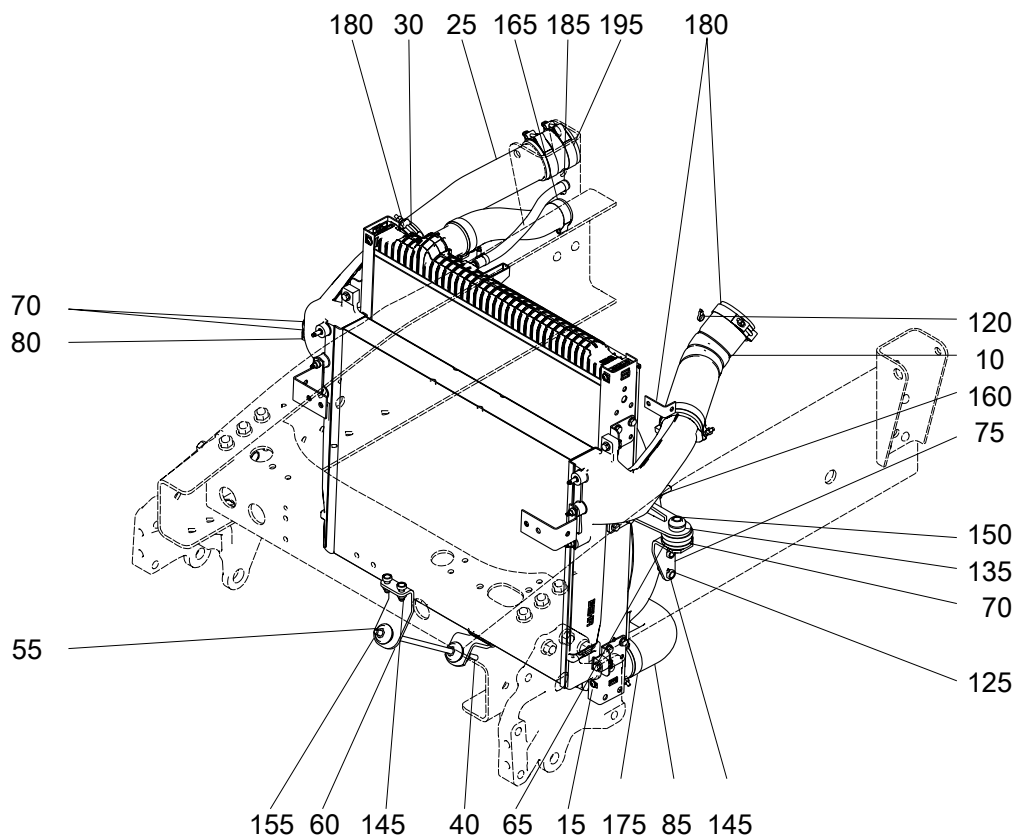

4308-1300023-60 Установка блока охлаждения - Illustrated parts data

КМД: 43080-0000-13-00-23-6004-9410-0
Язык: ru/Ru
Номер издания: 001 new
Дата издания: 2013-05-08
Название документа: 4308-1300023-60 Установка блока охлаждения - Illustrated parts data
Гриф секретности: Class01
Ответственное
предприятие-партнер:
Создатель:
Применимость:
QA: first verification

Страница преднамеренно оставлена пустой

4308-1300023-60 Установка блока охлаждения - Illustrated parts data

Содержание	Стр
Список иллюстраций	Стр
1	4308-1300023-60 Установка блока охлаждения
	2

Рисунок 1 4308-1300023-60 Установка блока охлаждения - (Лист 1 из 4)

HECEKPETHO

Рис.	Поз.	Кол-во в сборке/ Единица поставки	NCAGE	Номер детали номенклатурный номер НАТО	Наименование	*Код применимости сборочного узла • Версия объекта/ Применяемость	Взаимозаменяемость
	105	2		54115-1303179-29	• Стойка		
	110	1		5297-1303447-30	• Рукав		
	115	1		5320-1311049-01	• Рукав		
	120	1		53205-3401228	• Хомут		
	125	10		251646	• Гайка самостопорящая M10x1,25-6H		
	130	2		251647	• Гайка M12x1,25-6H		
	135	4		252045	• Шайба плоская 12x34		
	140	1		262542	• Пробка КГ 1/4" ОСТ 37.001.177-82		
	145	8		1/13069/21	• Болт M10x1.25-6gx30		
	150	2		1/55412/31	• Болт M12x1.25-6gx70		
	155	4		1/21647/11	• Гайка M10x1,25-6H		
	160	2		1/05170/77	• Шайба пружинная 12		
	165	1		45104998010492	• Хомут с Т-образным болтом 300200200		
	170	3		45104998011093	• Хомут с Т-образным болтом 300200225		
	175	1		45104998010693	• Хомут с Т-образным болтом 300200300		
	180	5		45104998010695	• Хомут с Т-образным болтом 300200313		
	185	1		45104998011090	• Хомут TORRO 12-22/9- C7W1		
	190	2		45104998013490	• Хомут TORRO 30-45/12- C7W2		
	195	1		45104998013590	• Хомут с Т-образным болтом 300200325		