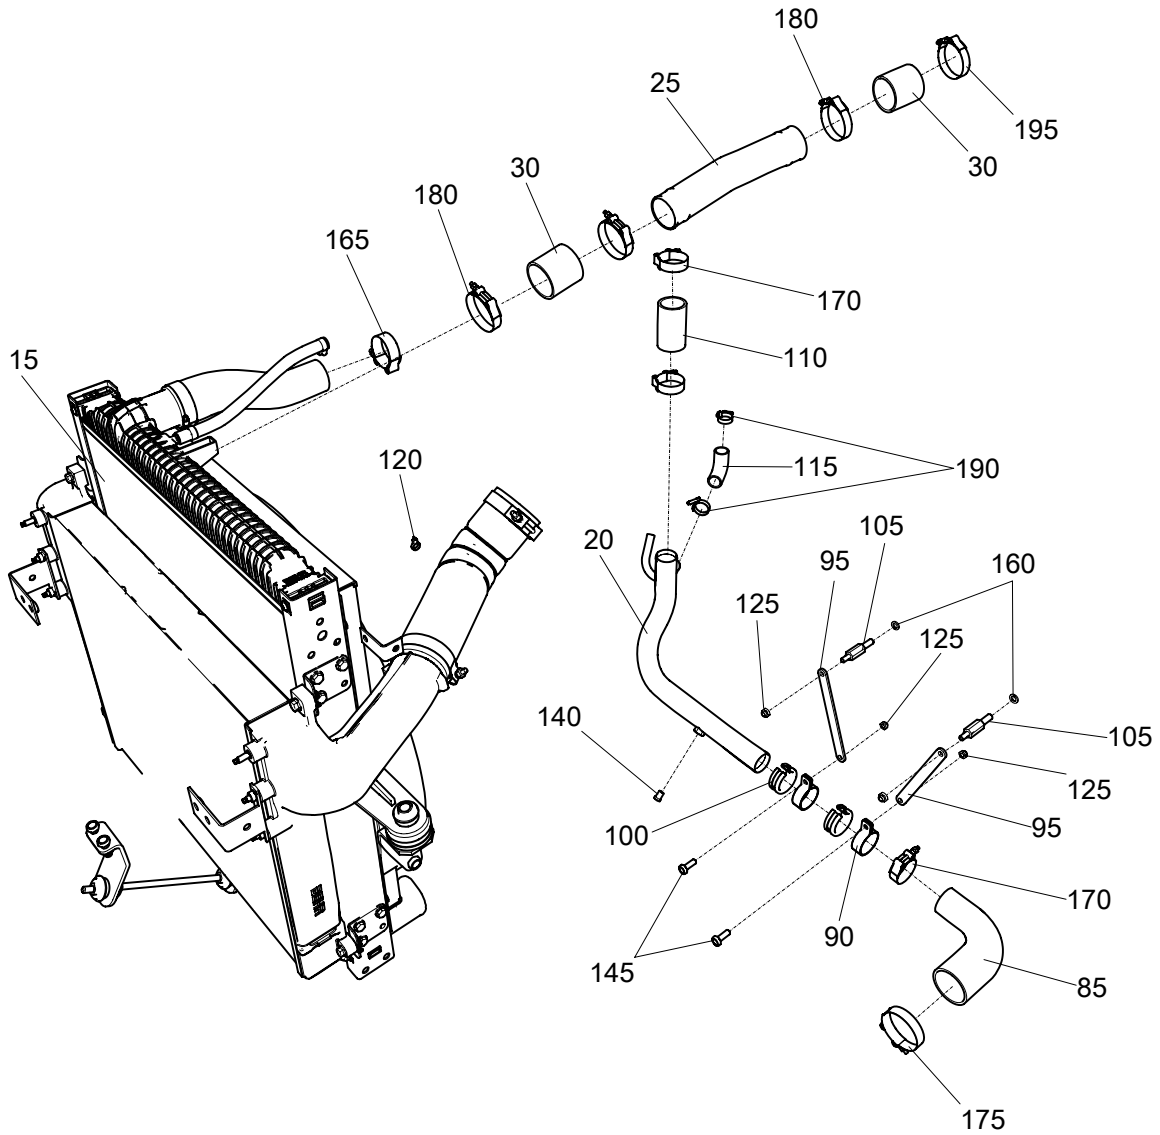

Рисунок 1 4308-1300023-60 Установка блока охлаждения - (Лист 2 из 4)

Рисунок 1 4308-1300023-60 Установка блока охлаждения - (Лист 3 из 4)

Рисунок 1 4308-1300023-60 Установка блока охлаждения - (Лист 4 из 4)

HECEKPETHO

Рис.	Поз.	Кол-во в сборке/ Единица поставки	NCAGE	Номер детали номенклатурный номер НАТО	Наименование	*Код применимости сборочного узла • Версия объекта/ Применяемость	Взаимозаменяемость
	105	2		54115-1303179-29	• Стойка		
	110	1		5297-1303447-30	• Рукав		
	115	1		5320-1311049-01	• Рукав		
	120	1		53205-3401228	• Хомут		
	125	10		251646	• Гайка самостопорящая M10x1,25-6H		
	130	2		251647	• Гайка M12x1,25-6H		
	135	4		252045	• Шайба плоская 12x34		
	140	1		262542	• Пробка КГ 1/4" ОСТ 37.001.177-82		
	145	8		1/13069/21	• Болт M10x1.25-6gx30		
	150	2		1/55412/31	• Болт M12x1.25-6gx70		
	155	4		1/21647/11	• Гайка M10x1,25-6H		
	160	2		1/05170/77	• Шайба пружинная 12		
	165	1		45104998010492	• Хомут с Т-образным болтом 300200200		
	170	3		45104998011093	• Хомут с Т-образным болтом 300200225		
	175	1		45104998010693	• Хомут с Т-образным болтом 300200300		
	180	5		45104998010695	• Хомут с Т-образным болтом 300200313		
	185	1		45104998011090	• Хомут TORRO 12-22/9- C7W1		
	190	2		45104998013490	• Хомут TORRO 30-45/12- C7W2		
	195	1		45104998013590	• Хомут с Т-образным болтом 300200325		