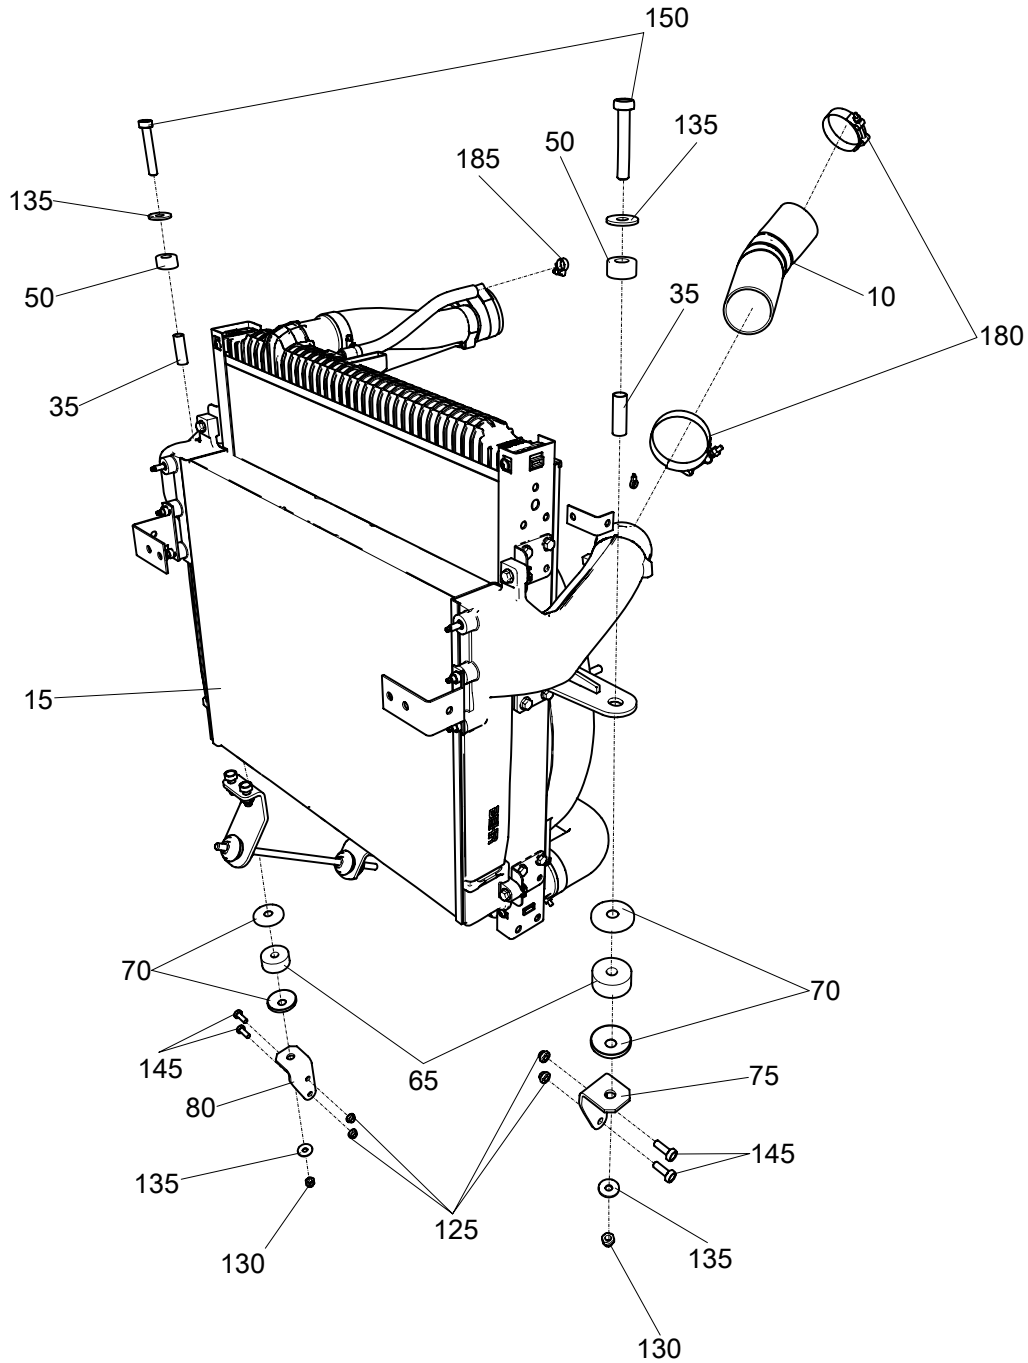

4308-1300023-60 Установка блока охлаждения - Illustrated parts data

КМД: 43080-0000-13-00-23-6004-9410-0
Язык: ru/Ru
Номер издания: 001 new
Дата издания: 2013-05-08
Название документа: 4308-1300023-60 Установка блока охлаждения - Illustrated parts data
Гриф секретности: Class01
Ответственное
предприятие-партнер:
Создатель:
Применимость:
QA: first verification

Страница преднамеренно оставлена пустой

4308-1300023-60 Установка блока охлаждения - Illustrated parts data

Содержание	Стр
Список иллюстраций	Стр
1	4308-1300023-60 Установка блока охлаждения
	2

Рисунок 1 4308-1300023-60 Установка блока охлаждения - (Лист 1 из 4)

Рисунок 1 4308-1300023-60 Установка блока охлаждения - (Лист 2 из 4)

Рисунок 1 4308-1300023-60 Установка блока охлаждения - (Лист 3 из 4)

Рисунок 1 4308-1300023-60 Установка блока охлаждения - (Лист 4 из 4)

HECEKPETHO

Рис.	Поз.	Кол-во в сборке/ Единица поставки	NCAGE	Номер детали номенклатурный номер НАТО	Наименование	*Код применимости сборочного узла • Версия объекта/ Применяемость	Взаимозаменяемость
	105	2		54115-1303179-29	• Стойка		
	110	1		5297-1303447-30	• Рукав		
	115	1		5320-1311049-01	• Рукав		
	120	1		53205-3401228	• Хомут		
	125	10		251646	• Гайка самостопорящая M10x1,25-6H		
	130	2		251647	• Гайка M12x1,25-6H		
	135	4		252045	• Шайба плоская 12x34		
	140	1		262542	• Пробка КГ 1/4" ОСТ 37.001.177-82		
	145	8		1/13069/21	• Болт M10x1.25-6gx30		
	150	2		1/55412/31	• Болт M12x1.25-6gx70		
	155	4		1/21647/11	• Гайка M10x1,25-6H		
	160	2		1/05170/77	• Шайба пружинная 12		
	165	1		45104998010492	• Хомут с Т-образным болтом 300200200		
	170	3		45104998011093	• Хомут с Т-образным болтом 300200225		
	175	1		45104998010693	• Хомут с Т-образным болтом 300200300		
	180	5		45104998010695	• Хомут с Т-образным болтом 300200313		
	185	1		45104998011090	• Хомут TORRO 12-22/9- C7W1		
	190	2		45104998013490	• Хомут TORRO 30-45/12- C7W2		
	195	1		45104998013590	• Хомут с Т-образным болтом 300200325		