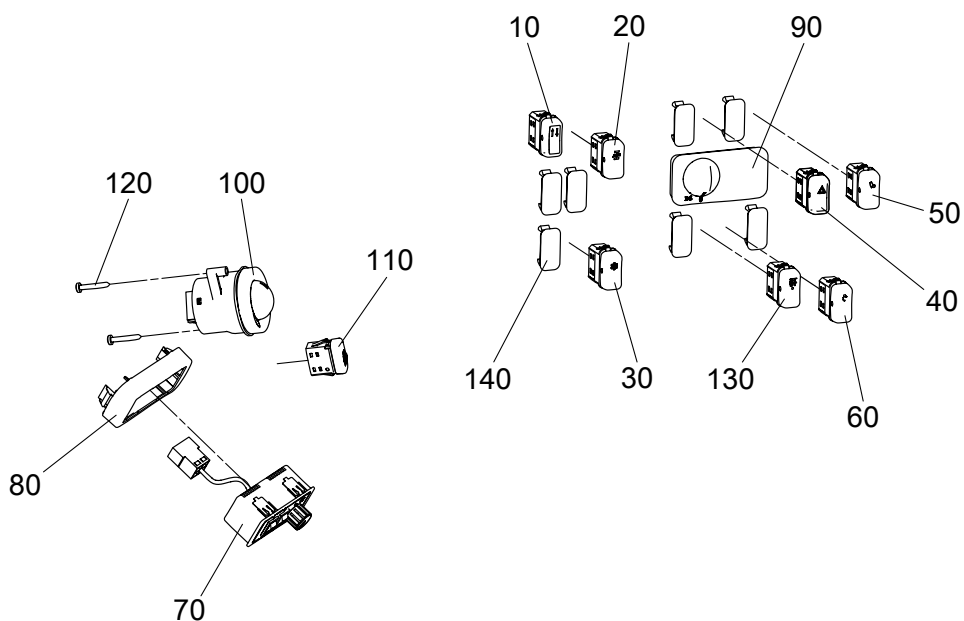


0000-4014100 Установка органов управления в панели приборов

Иллюстрированный каталог деталей

Содержание

Стр.

Иллюстрированный каталог деталей..... 1

Список иллюстраций

1 0000-4014100 Установка органов управления в панели приборов (Лист 1 из
2)..... 2
1 0000-4014100 Установка органов управления в панели приборов (Лист 2 из
2)..... 3

ICN-00000-0000-40-14-100-0002-9410-0-Af

Рисунок 1 0000-4014100 Установка органов управления в панели приборов (Лист 1 из 2)

ICN-00000-0000-40-14-100-0002-9410-0-B
Рисунок 1 0000-4014100 Установка органов управления в панели приборов (Лист 2 из 2)

Несекретно

Рис.	Поз.	Кол-во в сборочной единице /Единица поставки	CAGE	Обозначение детали/ Номенклатурный код НАТО	Наименование	Применяемость MOV/EFY	Взаимозаменяемость (ICU)
0002							
				0000-4014100	Установка органов управления в панели приборов		
	10	1		A0045453507	•Выключатель основного питания		
	20	1		A0035456507	•Переключатель режима ASR		
	30	1		45104777859690	•Включатель кондиционера A0035456007		
	40	1		45104777860490	•Включатель аварийной сигнализации A0075453824		
	50	1		A0035457107	•Выключатель блокировки опрокидывания кабины		
	60	1		A0035457807	•Включатель фары сцепки		
	70	1		45104374101200	•Пульт управления ПУ-4MP		
	80	1		45104777910290	•Рамка A9406800134		
	90	1		45104777910390	•Поворотный выключатель блокировки дифференциалов A0015452004		
	100	1		45104777726790	•Центральный переключатель света A0015453404		
	110	1		45104777665790	•Корректор фар A0005445831		
	120	2		45104777725890	•Самонарезающий винт MBN 10169-ST4, 8X32 N000000000465		
	130	1		45104777633190	•Включатель преобразователя 24V/12V A0035459107		
	140	7		45104777902390	•Заглушка A9416891339		