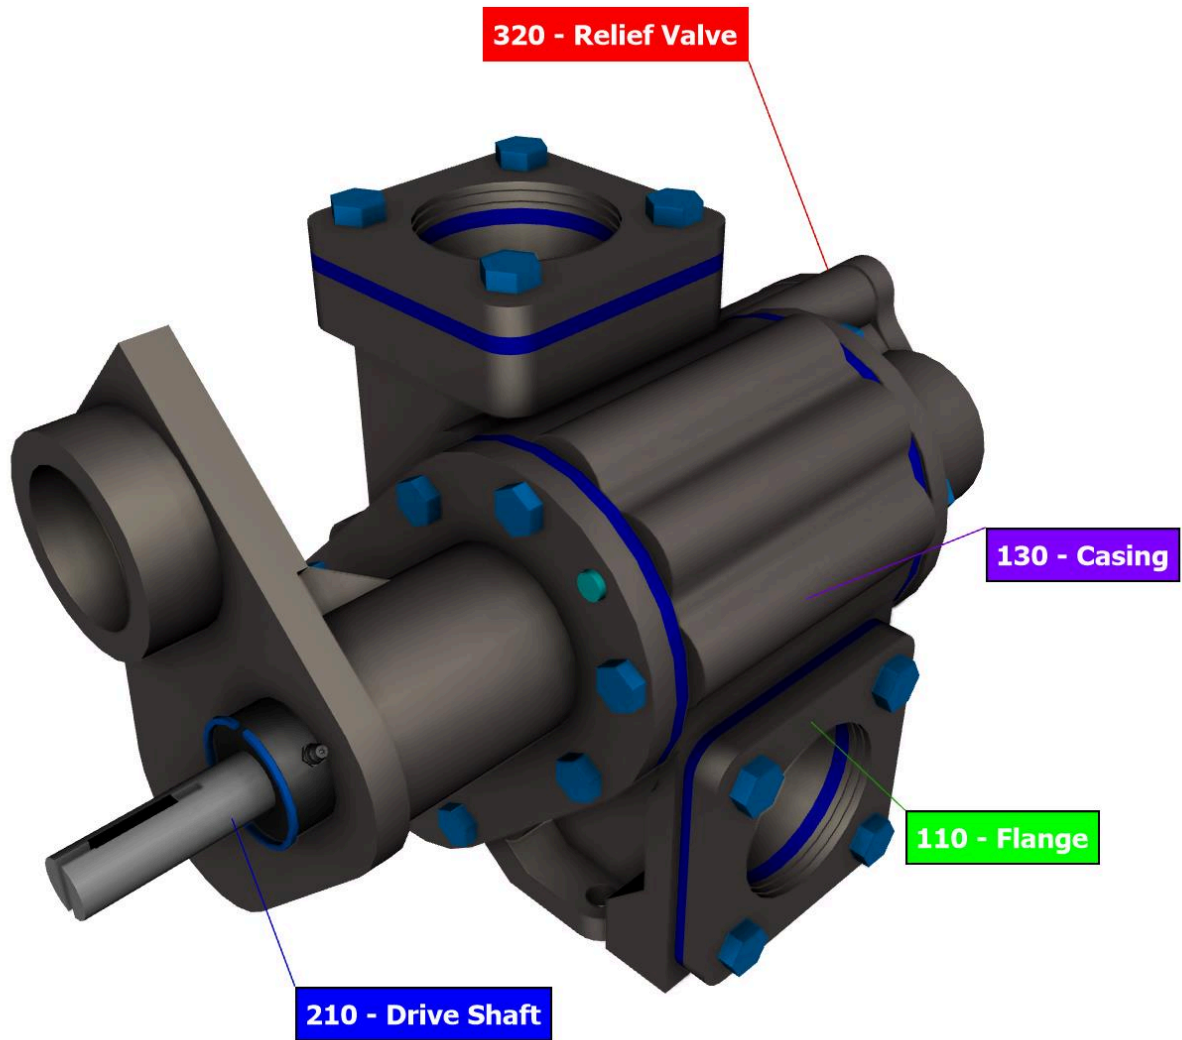

Pumpe Ersatzteilkatalog - Komplett

Überdruckventil

Pumpe Ersatzteilkatalog - Komplett

IMG_006

Pumpe Ersatzteilkatalog - Komplett

IMG_007

Pumpe Ersatzteilkatalog - Komplett

ELEM	BESCHREIBUNG	TEILENR.	ANZ	INFO
1	Pumpe	PM005300	RF	
10	•Rückplatte	PM005301	1	
20	••Schraube, Sechskantkopf	BLT000324	8	
30	••Sicherungsring	PM005302	1	
40	••Kugellager	PM005303	1	
50	•••Kugellager	PM005305	1	
60	•••Dichtungsfitting	PM005310	1	
70	••Rückplatte	PM005320	1	
80	••Spannstift	DP00356	2	
90	••Dichtung, Gehäuse	PM005330	1	
100	•Schraube, Sechskantkopf	BLT000350	8	
110	•Flansch, Gerade	PM005340	2	
120	•Dichtung, Flansch	PM005345	2	
130	•Gehäuse	PM005350	1	
140	•Losradwelle	PM005500	1	
150	•• Welle, Ritzel	SH40020	1	
160	••Passfeder	SH40140	1	
170	••Getriebe, rechtsdrehend	SH40500	1	
180	••Buchse, lang	PM005510	2	
190	••Spannscheibe	PM005530	2	
200	• Antriebswelle	PM005501	1	
210	••Welle, Antrieb	SH40120	1	
215	••Welle, Antrieb - Rev. B	SH40121	1	
220	••Passfeder	SH40040	1	
230	••Passfeder	SH40140	1	
240	••Getriebe, linksdrehend	SH40400	1	
250	••Buchse, lang	PM005510	1	
260	••Buchse, kurz	PM005520	1	
270	••Spannscheibe	PM005530	1	
280	•Frontplatte	PM005600	1	
290	••Schraube, Sechskantkopf	BLT000324	6	

Pumpe Ersatzteilkatalog - Komplett

ELEM	BESCHREIBUNG	TEILENR.	ANZ	INFO
300	••Spannstift	DP00356	2	
310	••Dichtung, Gehäuse	PM005330	1	
320	••Frontplatte, Überdruckventil	PM005400	1	
330	•••Frontplatte	PM005410	1	
340	•••Antriebsschraube	PM005420	2	
350	•••Namensschild	PM005430	1	
360	•••Rohrstopfen	PM005440	2	
370	••• Ventilkegel und Feder	PM005450	1	
380	•••Feder, Standard	PM005460	1	
390	•••O-Ring, Buna	PM005470	1	
400	•••Kappe	PM005480	1	
410	•••Mutter	NT3456	1	
420	•••Mutter, Sicherung und Dichtung	NT4850	1	
430	•••Schraube, Einstellschraube	BLT005532	1	
440	•••Feder, Hochdruck	PM5490	1	
450	•••Schraube, Sechskantkopf	BLT003345	2	