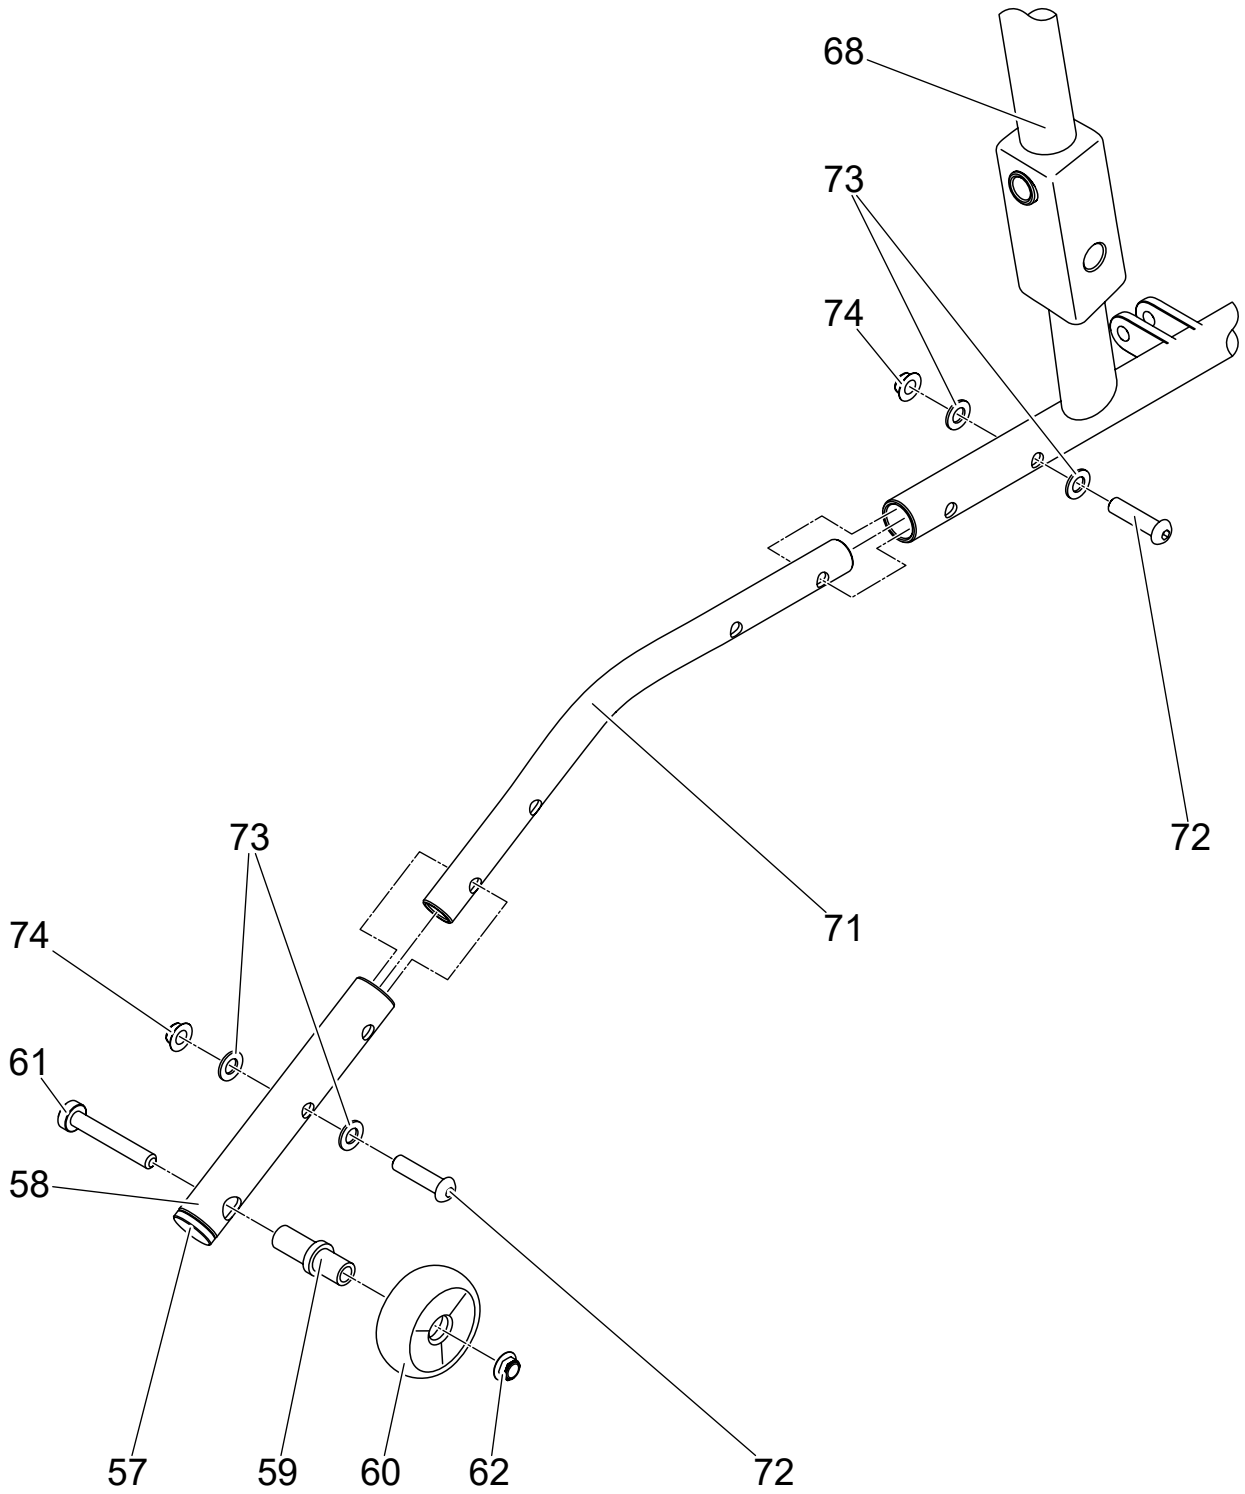

05 MAIN WHEEL

WHEEL CHAIR Catalog

06 ANTI-TIP CASTER

WHEEL CHAIR Catalog

ITEM	DESCRIPTION	PART NO.	QTY	INFO
1	WHEEL CHAIR	00	1	
2	•BACKREST	01	1	
6	•LEFT HAND SIDE	02	1	
7	••ARMREST	02-01	1	
8	•••ARMREST	02-01-01	1	
12	•••Washer	00009	2	
13	•••Screw	00033	2	
14	••HAND BRAKE	02-02	1	
30	••ELBOW	02-03	1	
31	•••Elbow	00079	1	
32	•••Nut	00012	2	
33	•••Screw	00040	2	
34	•••Washer	00013	3	
36	••FOOTREST	02-04	1	
37	•••Belt pin	00064	1	
38	•••Screw	00062	1	
39	•••Footrest plate	00081	1	
40	•••Retainer screw	00053	1	
41	•••Retainer brace	00030	1	
42	•••Retainer	00054	1	
43	•••Retainer pin	00056	1	
44	•••Frame emphasis	00043	1	
45	•••Leg belt	00080	1	
46	•••Pin handle	00061	1	
47	•••Footrest frame cup	00023	1	
48	•••Footrest frame	00087	1	
49	•••Joint	00041	1	
50	•••Frame screw	00046	1	
51	••FOLDING FRAME	02-05	1	
55	••MAIN FRAME	02-06	1	
56	•••ANTI-TIP CASTER	02-06-01	1