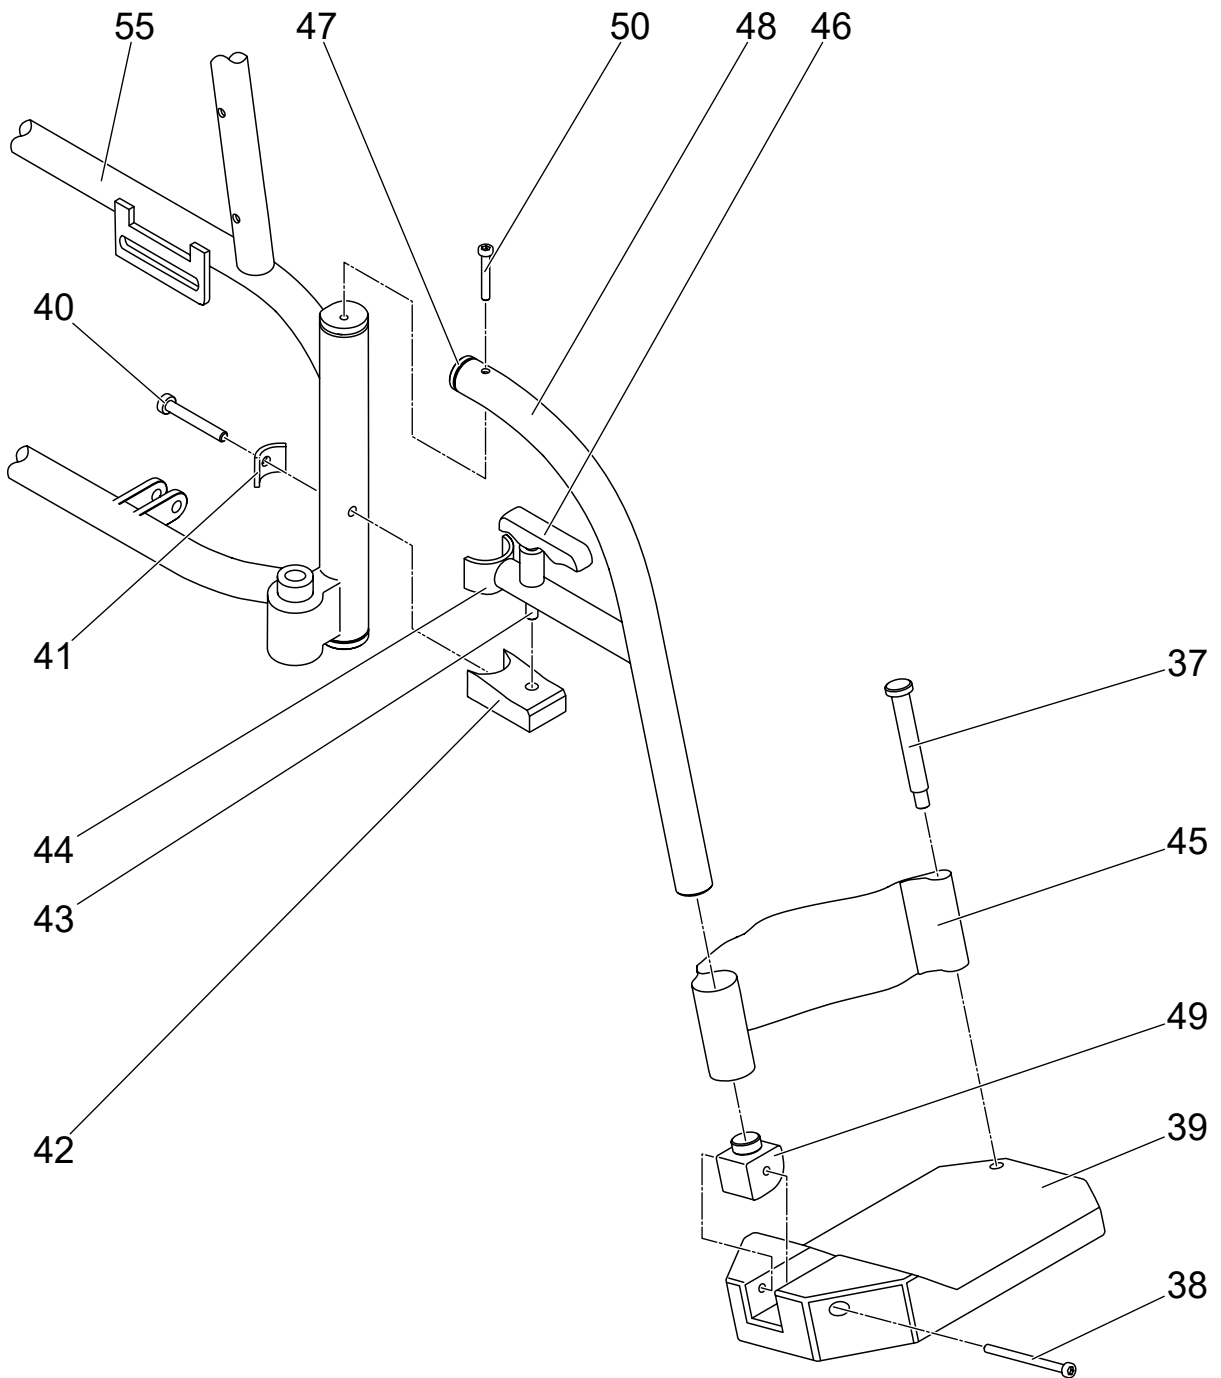

WHEEL CHAIR Catalog